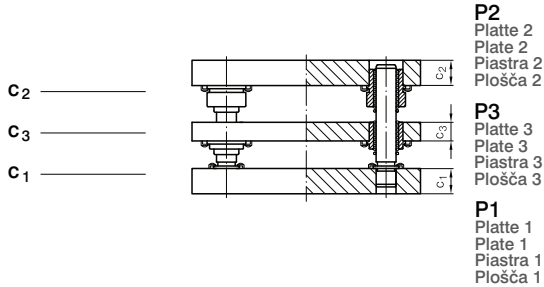

BITTE KOPIEREN
PLEASE COPY
COPIARE PREGO
PROSIMO KOPIRAJTE

Sondergestelle
Custom made die sets
Portastampi su disegno
Jarmi po naročilu

Führungssäulen / Guide pillars / Colonne di guida / Vodilni stebri

1113 ISO A _____ x B _____

Führungsbuchsen / Guide bushes / Bussole guida / Vodilne puše

1123 ISO A _____ x B _____

Führungsbuchsen, stahl-bronze mit Festschmierstoff / Self lubricating guide bushes
Bussole guida con lubrificante solido / Samomazalne vodilne puše

1133 ISO A _____ x B _____

Kugelführungsbuchsen / Ball bearing guide bushes
Bussole di guida a sfere / Krogljčne vodilne puše

H **V**

3 x $d_1 \leq 32$
4 x $d_1 \geq 38$