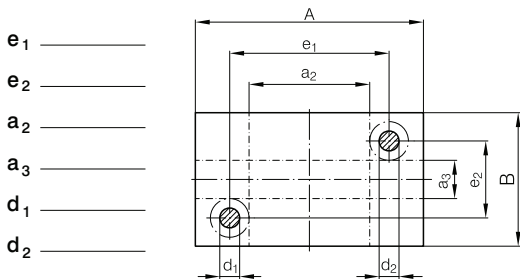

1123 ISO ☐ A _____ x B _____