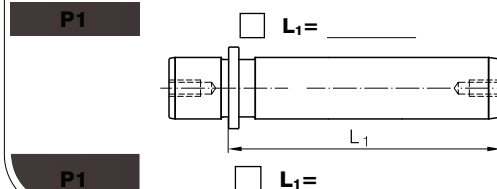

BITTE KOPIEREN
PLEASE COPY
COPIARE PREGO
PROSIMO KOPIRAJTE

Sondergestelle
Custom made die sets
Portastampi su disegno
Jarmi po naročilu

Führungssäulen / Guide pillars / Colonne di guida / Vodilni stebri