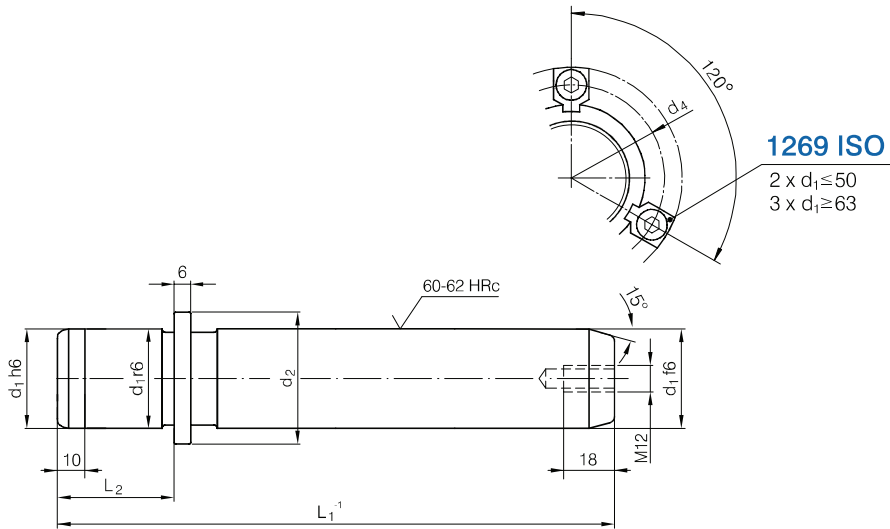

## 1211.ISO

WDX

Führungssäulen mit Bund  
Demountable guide pillars  
Colonne di guida con collare

Vodilni stebri z vencem  
Vodící sloupky s nákrůžkem  
Vodecí stubovi sa vencem

M12 only by d<sub>1</sub> Ø80,100

### 1211.ISO - d<sub>1</sub> x L<sub>1</sub>

L <sub>2</sub>	d <sub>4</sub>	d <sub>2</sub>	d <sub>1</sub>	L <sub>1</sub>	L <sub>2</sub>	d <sub>4</sub>	d <sub>2</sub>	d <sub>1</sub>	L <sub>1</sub>
40	68	32	25	125	70	93	60	50	250
				140					280
				160					315
				180					200
				200					224
42	75	40	32	140	80	106	80	63	250
				160					280
				180					315
				200					355
				224					400
56	83	50	40	160	100	123	90	80	224
				180					250
				200					280
				224					315
				250					355
70	93	60	50	160	125	143	110	100	280
				180					315
				200					355
				224					400
									500