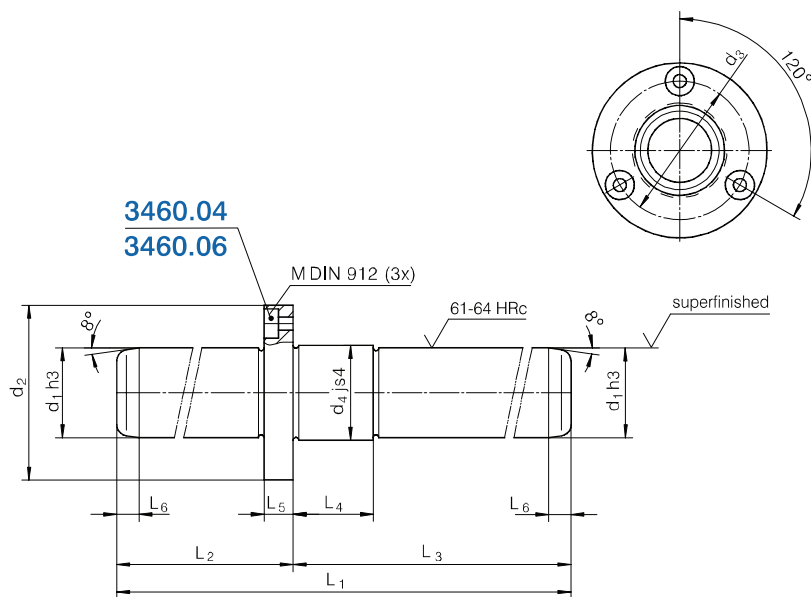

## 1215.ISO

Führungssäulen mit Mittenbund  
Stripper mounted guide pillars  
Colonne di guida con flangia

Vodilní stebří s přírubnicou  
Vodící sloupky se středovým nákužkem  
Vodecí stubovi sa prirubnicom