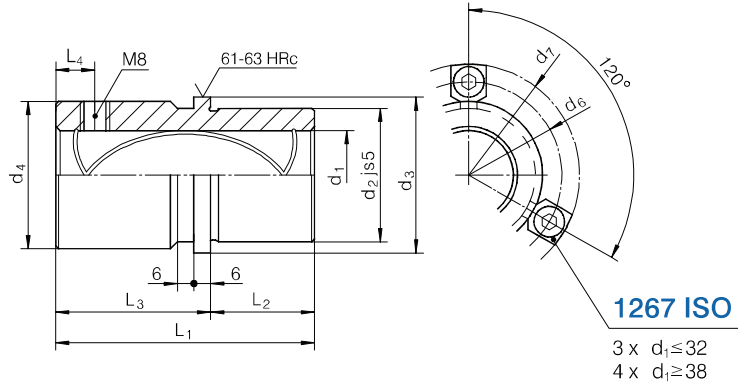

1231.2.ISO

ISO 9448-6
DIN 9831

Führungsbuchsen mit Bund
Guide bushes with shoulder
Bussole di guida con collare

Vodilne puše z vencem
Vodící pouzdra s nákrůžkem
Vodeče čaure sa vencem

1231.2.ISO - d₁

L ₁	L ₂	L ₃	L ₄	d ₇	d ₆	d ₄	d ₃	d ₂	d ₁
80	30	50	24	72,7	60	46	48	40	24 - 25
93	37	56	27	79,7	67	53	56	48	30 - 32
110	47	63	32	89,7	77	63	66	58	38 - 40
131	60	71	37	103,7	91	77	80	70	48 - 50

1231.3.ISO

ISO 9448-6
DIN 9831

Führungsbuchsen mit Bund
Guide bushes with shoulder
Bussole di guida con collare

Vodilne puše z vencem
Vodící pouzdra s nákrůžkem
Vodeče čaure sa vencem

1231.3.ISO - d₁

L ₁	L ₂	L ₃	L ₄	d ₇	d ₆	d ₄	d ₃	d ₂	d ₁
55	30	25	6	72,7	60	46	48	40	24 - 25
69	37	32	8	79,7	67	53	56	48	30 - 32
79	47	32	9,5	89,7	77	63	66	58	38 - 40
96	60	36	10	103,7	91	77	80	70	48 - 50