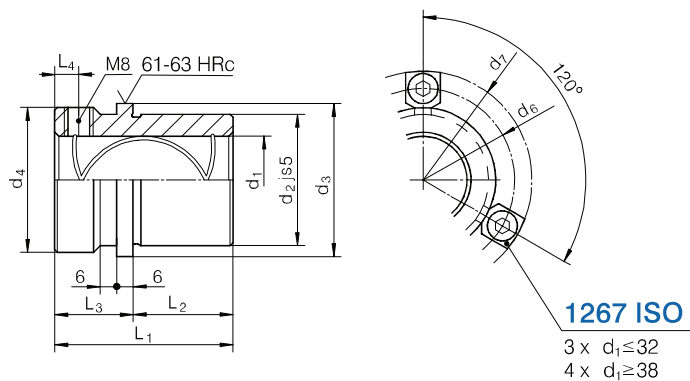

1231.2.ISO

ISO 9448-6
DIN 9831

Führungsbuchsen mit Bund
Guide bushes with shoulder
Bussole di guida con collare

Vodilne puše z vencem
Vodící pouzdra s nákrůžkem
Vodeče čaure sa vencem

1231.2.ISO - d₁

L ₁	L ₂	L ₃	L ₄	d ₇	d ₆	d ₄	d ₃	d ₂	d ₁
80	30	50	24	72,7	60	46	48	40	24 - 25
93	37	56	27	79,7	67	53	56	48	30 - 32
110	47	63	32	89,7	77	63	66	58	38 - 40
131	60	71	37	103,7	91	77	80	70	48 - 50

1231.3.ISO

ISO 9448-6
DIN 9831

Führungsbuchsen mit Bund
Guide bushes with shoulder
Bussole di guida con collare

Vodilne puše z vencem
Vodící pouzdra s nákrůžkem
Vodeče čaure sa vencem

1231.3.ISO - d₁

L ₁	L ₂	L ₃	L ₄	d ₇	d ₆	d ₄	d ₃	d ₂	d ₁
55	30	25	6	72,7	60	46	48	40	24 - 25
69	37	32	8	79,7	67	53	56	48	30 - 32
79	47	32	9,5	89,7	77	63	66	58	38 - 40
96	60	36	10	103,7	91	77	80	70	48 - 50