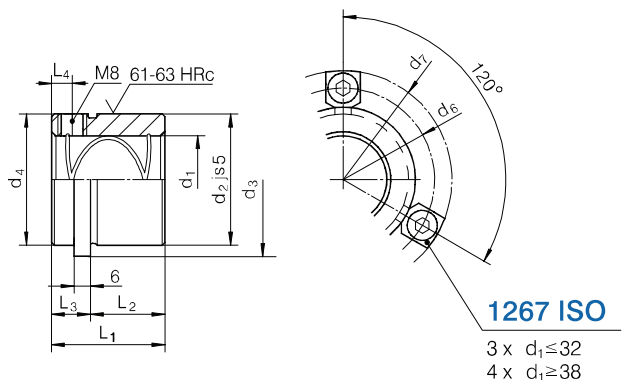

1231.4.ISO

ISO 9448-6
DIN 9831

Führungsbuchsen mit Bund
Guide bushes with shoulder
Bussole di guida con collare

Vodilne puše z vencem
Vodící pouzdra s nákrůžkem
Vodeče čaure sa vencem

1231.4.ISO - d_1

L ₁	L ₂	L ₃	L ₄	d ₇	d ₆	d ₄	d ₃	d ₂	d ₁
43	23	20	7	64,7	52	39	40	32	19 - 20
59	23	36	8	72,7	60	46	48	40	24 - 25
75	30	45	22,5	79,7	67	53	56	48	30 - 32
82	37	45	25	89,7	77	63	66	58	38 - 40
97	47	50	29	103,7	91	77	80	70	48 - 50
116	60	56	32	118,7	106	92	95	85	60 - 63

1231.5.ISO

ISO 9448-6
DIN 9831

Führungsbuchsen mit Bund
Guide bushes with shoulder
Bussole di guida con collare

Vodilne puše z vencem
Vodící pouzdra s nákrůžkem
Vodeče čaure sa vencem

1231.5.ISO - d_1

L ₁	L ₂	L ₃	L ₄	d ₇	d ₆	d ₄	d ₃	d ₂	d ₁
35	23	12	6	64,7	52	32	40	32	19 - 20
35	23	12	6	72,7	60	40	48	40	24 - 25
42	30	12	6	79,7	67	48	56	48	30 - 32
52	37	15	8	89,7	77	58	66	58	38 - 40
65	47	18	11	103,7	91	70	80	70	48 - 50
80	60	20	11	118,7	106	85	95	85	60 - 63