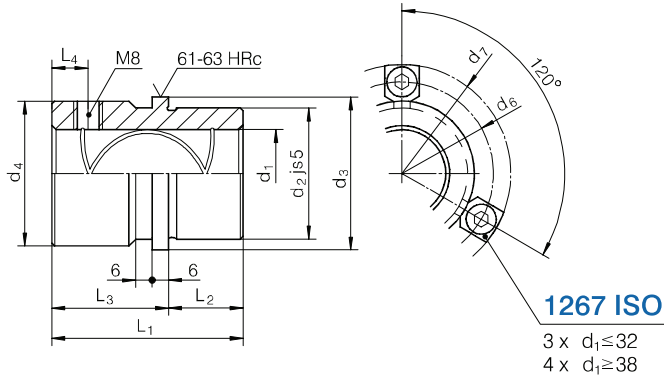

1231.4.ISO

ISO 9448-6
DIN 9831

Führungsbuchsen mit Bund
Guide bushes with shoulder
Bussole di guida con collare

Vodilne puše z vencem
Vodící pouzdra s nákrůžkem
Vodeče čaure sa vencem

1231.4.ISO - d_1

L ₁	L ₂	L ₃	L ₄	d ₇	d ₆	d ₄	d ₃	d ₂	d ₁
43	23	20	7	64,7	52	39	40	32	19 - 20
59	23	36	8	72,7	60	46	48	40	24 - 25
75	30	45	22,5	79,7	67	53	56	48	30 - 32
82	37	45	25	89,7	77	63	66	58	38 - 40
97	47	50	29	103,7	91	77	80	70	48 - 50
116	60	56	32	118,7	106	92	95	85	60 - 63

1231.5.ISO

ISO 9448-6
DIN 9831

Führungsbuchsen mit Bund
Guide bushes with shoulder
Bussole di guida con collare

Vodilne puše z vencem
Vodící pouzdra s nákrůžkem
Vodeče čaure sa vencem

1231.5.ISO - d_1

L ₁	L ₂	L ₃	L ₄	d ₇	d ₆	d ₄	d ₃	d ₂	d ₁
35	23	12	6	64,7	52	32	40	32	19 - 20
35	23	12	6	72,7	60	40	48	40	24 - 25
42	30	12	6	79,7	67	48	56	48	30 - 32
52	37	15	8	89,7	77	58	66	58	38 - 40
65	47	18	11	103,7	91	70	80	70	48 - 50
80	60	20	11	118,7	106	85	95	85	60 - 63