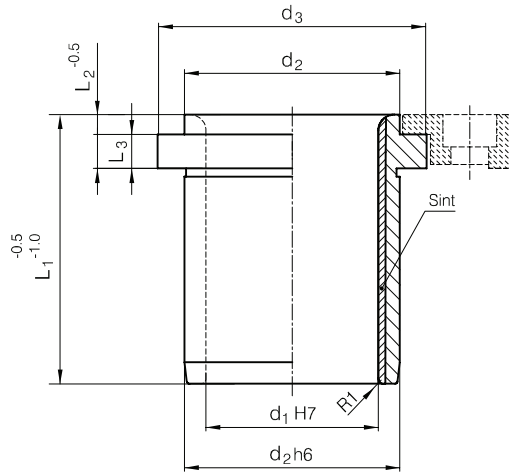

1260

ISO 9448 Führungsbuchsen mit Bund, Stahl/Sinter
DIN 9834 Demountable guide bushes with shoulder, steel/sinter
 Bussole di guida con collare, acciaio/sinter

Vodílné puše z vancem, jeklo/sinter
 Vodící pouzdra s přírubou, ocel/sintrované
 Vodeče čaure, čelik/sinter

PATENT PENDING

1260 - d₁

L ₁	L ₂	L ₃	L ₄	L ₅	d ₄	d ₃	d ₂	d ₁
40	10	6,3	20	7,5	58	40	32	24 25
50	12				66	50	40	30 32
63	15				79	63	50	38 40
71	17	10	32	11	89	71	63	48 50
80	19				123	90	80	60 63