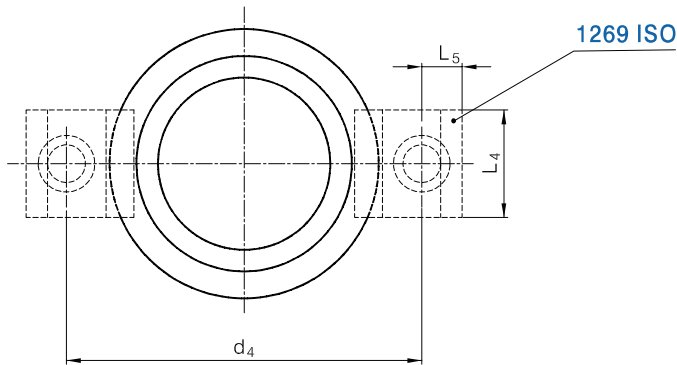

1260

ISO 9448 Führungsbuchsen mit Bund, Stahl/Sinter
DIN 9834 Demountable guide bushes with shoulder, steel/sinter
 Bussole di guida con collare, acciaio/sinter

Vodílné puše z vancem, jeklo/sinter
 Vodící pouzdra s přírubou, ocel/sintrované
 Vodeče čaure, čelik/sinter

PATENT PENDING

1260 - d₁

L ₁	L ₂	L ₃	L ₄	L ₅	d ₄	d ₃	d ₂	d ₁
40	10	6,3	20	7,5	58	40	32	24 25
50	12				66	50	40	30 32
63	15				79	63	50	38 40
71	17	10	32	11	89	71	63	48 50
80	19				123	90	80	60 63