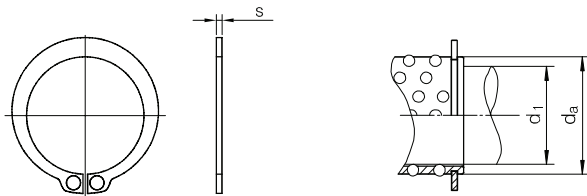

1265.ISO

DIN 471

Sicherungsringe
Safety rings
Anelli di sicurezza

Vskočniki
Pojistné kroužky
Segeri

1265.ISO - $d_a \times s$

d_1	$d_a \times s$	d_1	$d_a \times s$	d_1	$d_a \times s$
10	13x1	20	25x1,2	48	56x2
11	14x1	24	29x1,5	50	58x2
12	15x1	25	30x1,5	60	68x2,5
15	20x1,2	30	38x1,75	63	70x2,5
16	21x1,2	32	40x1,75	80	90x3
18	23x1,2	38	46x1,75		
19	24x1,2	40	48x1,75		

1267.ISO

Haltestücke mit Schraub
Clamps with screw
Staffe di fissaggio con vite

Prizeme z vijakom
Upínky se šroubem
Stege sa vijkom

1267.ISO - M

H	M
12,5	M6