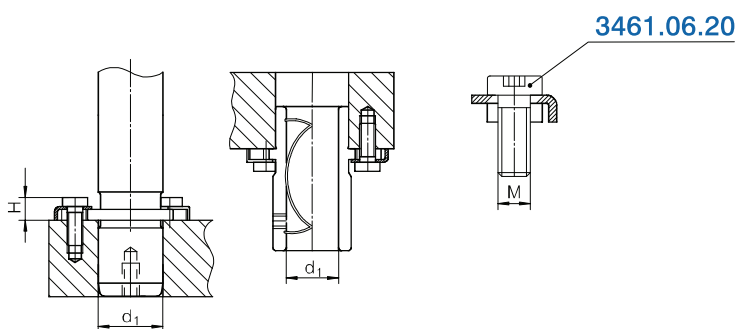

1265.ISO

DIN 471

Sicherungsringe
Safety rings
Anelli di sicurezza

Vskočniki
Pojistné kroužky
Segeri

1265.ISO - $d_a \times s$

d_1	$d_a \times s$	d_1	$d_a \times s$	d_1	$d_a \times s$
10	13x1	20	25x1,2	48	56x2
11	14x1	24	29x1,5	50	58x2
12	15x1	25	30x1,5	60	68x2,5
15	20x1,2	30	38x1,75	63	70x2,5
16	21x1,2	32	40x1,75	80	90x3
18	23x1,2	38	46x1,75		
19	24x1,2	40	48x1,75		

1267.ISO

Haltestücke mit Schraub
Clamps with screw
Staffe di fissaggio con vite

Prizeme z vijakom
Upínky se šroubem
Stege sa vijkom

1267.ISO - M

H	M
12,5	M6