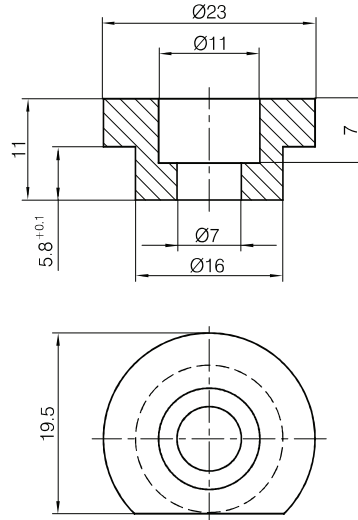

## 1267.1.ISO

Haltestücke mit Schraube  
Screw clamps with screw  
Staffe di serraggio con vite

Prizeme z vijakom  
Upinky se šroubem  
Ekscentrične stege sa vijkom

### 1267.1.ISO - M6

Usable for	d <sub>6</sub>	d <sub>7</sub>	Nominal diameter
1210.E.ISO, 1210.ISO	38	56,5	15 - 16
	42	60,3	19 - 20
	49	67,1	24 - 25
	57	74,9	30 - 32
	67	84,6	38 - 40
	80	97,4	48 - 50
	97	114,2	60 - 63
	112	129,1	80

Usable for	d <sub>6</sub>	d <sub>7</sub>	Nominal diameter
1225.ISO, 1231.X.ISO, 1241.X.ISO, 1243.X.ISO, 1246.X.ISO, 1251.X.ISO	59	76,8	19 - 20
	65	82,7	24 - 25
	73	90,5	30 - 32
	83	100,4	38 - 40
	97	114,2	48 - 50
	112	129,1	60 - 63
	135	152	80