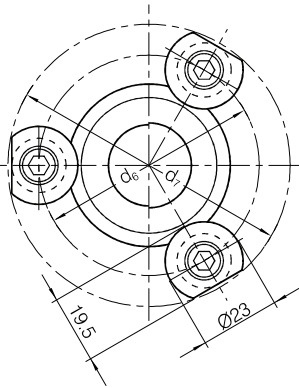

## 1267.1.ISO

Haltestücke mit Schraube  
Screw clamps with screw  
Staffe di serraggio con vite

Prizeme z vijakom  
Upinky se šroubem  
Ekscentrične stege sa vijkom

### 1267.1.ISO - M6

Usable for	d <sub>6</sub>	d <sub>7</sub>	Nominal diameter
1210.E.ISO, 1210.ISO	38	56,5	15 - 16
	42	60,3	19 - 20
	49	67,1	24 - 25
	57	74,9	30 - 32
	67	84,6	38 - 40
	80	97,4	48 - 50
	97	114,2	60 - 63
	112	129,1	80

Usable for	d <sub>6</sub>	d <sub>7</sub>	Nominal diameter
1225.ISO, 1231.X.ISO, 1241.X.ISO, 1243.X.ISO, 1246.X.ISO, 1251.X.ISO	59	76,8	19 - 20
	65	82,7	24 - 25
	73	90,5	30 - 32
	83	100,4	38 - 40
	97	114,2	48 - 50
	112	129,1	60 - 63
	135	152	80