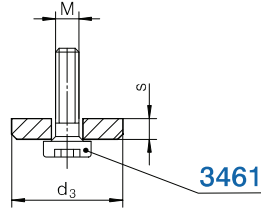

## 1268.1

Haltescheiben mit Schraub  
 Clamp washers with screw  
 Rondelle di fissaggio con vite

Pritrdilne ploščice z vijakom  
 Upínací podložky se šroubem  
 Pričvršćivačke ploščice sa vijkom

### 1268.1 - d<sub>1</sub>

s	M	d <sub>2</sub>	d <sub>3</sub>	t <sub>min</sub>	d <sub>1</sub>
					1210
6	8	24	22	11,5	15 - 16
		27	25		19 - 20
		34	32		24 - 25
		42	40		30 - 32
		52	50		38 - 40
		62	60		48 - 50
		72	70	60 - 63	
12	12	95	93	20,5	80