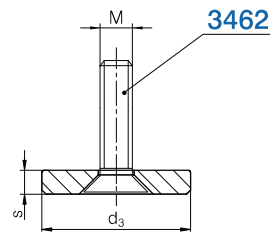

1268.2 - d₁

s	M	d₂	d₃	d₁
				1210
6	8	24	22	15 - 16
		27	25	19 - 20
		34	32	24 - 25
		42	40	30 - 32
		52	50	38 - 40
		62	60	48 - 50
		72	70	60 - 63
12	12	95	93	80