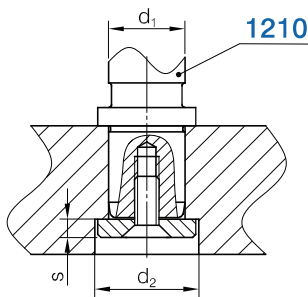

1268.2 - d₁

s	M	d₂	d₃	d₁
				1210
6	8	24	22	15 - 16
		27	25	19 - 20
		34	32	24 - 25
		42	40	30 - 32
		52	50	38 - 40
		62	60	48 - 50
		72	70	60 - 63
12	12	95	93	80