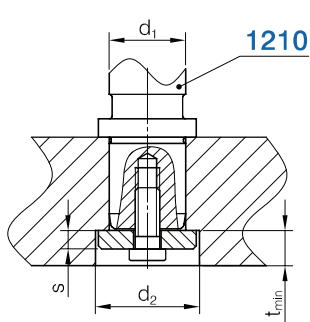

## 1268.1

Haltescheiben mit Schraub  
 Clamp washers with screw  
 Rondelle di fissaggio con vite

Pritrdilne ploščice z vijakom  
 Upínací podložky se šroubem  
 Pričvršćivačke ploščice sa vijkom

### 1268.1 - d<sub>1</sub>

s	M	d <sub>2</sub>	d <sub>3</sub>	t <sub>min</sub>	d <sub>1</sub>
					1210
6	8	24	22	11,5	15 - 16
		27	25		19 - 20
		34	32		24 - 25
		42	40		30 - 32
		52	50		38 - 40
		62	60		48 - 50
		72	70	60 - 63	
12	12	95	93	20,5	80