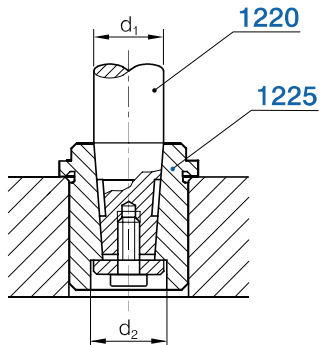

1268.3

Haltescheiben mit Schraub
Clamp washers with screw
Rondelle di fissaggio con vite

Pritrdilne ploščice z vijakom
Upinaci podložky se šroubem
Pričvršćivačke pločice sa vijkom

1268.3 - d₁

s	M	d ₂	d ₃	d ₁
				1220
3	6	23	22	19 - 20
		26	25	24 - 25
4	8	33	32	30 - 32
		41	40	38 - 40
5	10	51	50	48 - 50
6	12	64	63	60 - 63

1268.4

Haltescheiben mit Schraub
Clamp washers with screw
Rondelle di fissaggio con vite

Pritrdilne ploščice z vijakom
Upinaci podložky se šroubem
Pričvršćivačke pločice sa vijkom

1268.4 - d₁

s	M	d ₂	d ₃	d ₁
				1220
3	6	23	22	19 - 20
		26	25	24 - 25
5	8	33	32	30 - 32
		41	40	38 - 40
5	10	51	50	48 - 50
6	12	64	63	60 - 63