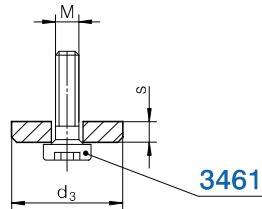

1268.3

Haltescheiben mit Schraub
Clamp washers with screw
Rondelle di fissaggio con vite

Pritrdilne ploščice z vijakom
Upinaci podložky se šroubem
Pričvršćivačke pločice sa vijkom

1268.3 - d₁

s	M	d ₂	d ₃	d ₁
				1220
3	6	23	22	19 - 20
		26	25	24 - 25
4	8	33	32	30 - 32
		41	40	38 - 40
5	10	51	50	48 - 50
6	12	64	63	60 - 63

1268.4

Haltescheiben mit Schraub
Clamp washers with screw
Rondelle di fissaggio con vite

Pritrdilne ploščice z vijakom
Upinaci podložky se šroubem
Pričvršćivačke pločice sa vijkom

1268.4 - d₁

s	M	d ₂	d ₃	d ₁
				1220
3	6	23	22	19 - 20
		26	25	24 - 25
5	8	33	32	30 - 32
		41	40	38 - 40
5	10	51	50	48 - 50
6	12	64	63	60 - 63