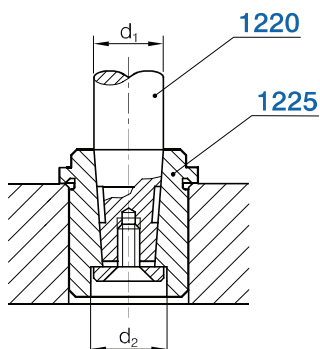

1268.3

Haltescheiben mit Schraub
Clamp washers with screw
Rondelle di fissaggio con vite

Pritrdilne ploščice z vijakom
Upinaci podložky se šroubem
Pričvršćivačke pločice sa vijkom

1268.3 - d₁

s	M	d ₂	d ₃	d ₁
				1220
3	6	23	22	19 - 20
		26	25	24 - 25
4	8	33	32	30 - 32
		41	40	38 - 40
5	10	51	50	48 - 50
6	12	64	63	60 - 63

1268.4

Haltescheiben mit Schraub
Clamp washers with screw
Rondelle di fissaggio con vite

Pritrdilne ploščice z vijakom
Upinaci podložky se šroubem
Pričvršćivačke pločice sa vijkom

1268.4 - d₁

s	M	d ₂	d ₃	d ₁
				1220
3	6	23	22	19 - 20
		26	25	24 - 25
5	8	33	32	30 - 32
		41	40	38 - 40
5	10	51	50	48 - 50
6	12	64	63	60 - 63