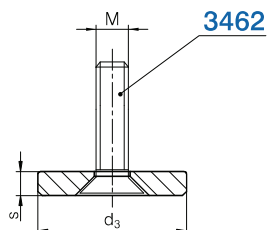

1268.3

Haltescheiben mit Schraub
Clamp washers with screw
Rondelle di fissaggio con vite

Pritrdilne ploščice z vijakom
Upinaci podložky se šroubem
Pričvršćivačke pločice sa vijkom

1268.3 - d₁

s	M	d ₂	d ₃	d ₁
				1220
3	6	23	22	19 - 20
		26	25	24 - 25
4	8	33	32	30 - 32
		41	40	38 - 40
5	10	51	50	48 - 50
6	12	64	63	60 - 63

1268.4

Haltescheiben mit Schraub
Clamp washers with screw
Rondelle di fissaggio con vite

Pritrdilne ploščice z vijakom
Upinaci podložky se šroubem
Pričvršćivačke pločice sa vijkom

1268.4 - d₁

s	M	d ₂	d ₃	d ₁
				1220
3	6	23	22	19 - 20
		26	25	24 - 25
5	8	33	32	30 - 32
		41	40	38 - 40
5	10	51	50	48 - 50
6	12	64	63	60 - 63