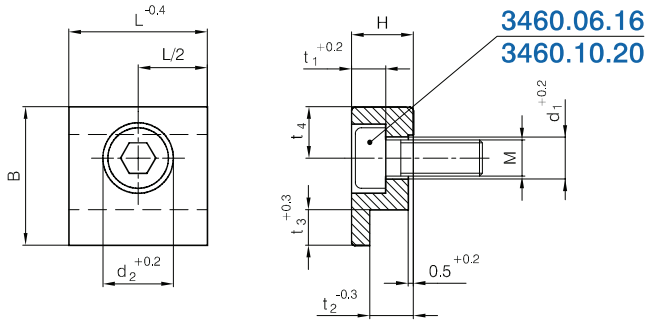

1269.ISO

DIN 9832

Haltestücke mit Schraub
Clamps with screw
Staffe di fissaggio con vite

Prižeme z vijakom
Upinky se šroubem
Stege sa vijkom

1269.ISO - t₂

B	L	H	d ₁	d ₂	t ₁	t ₃	t ₄	M	t ₂
20	20	10	7	11	7	5	7,5	6x16	6,3
32	32	16	11,5	17,5	11,5	10	11	10x20	10
32	32	16	11,5	17,5	11,5	10	11	10x20	6