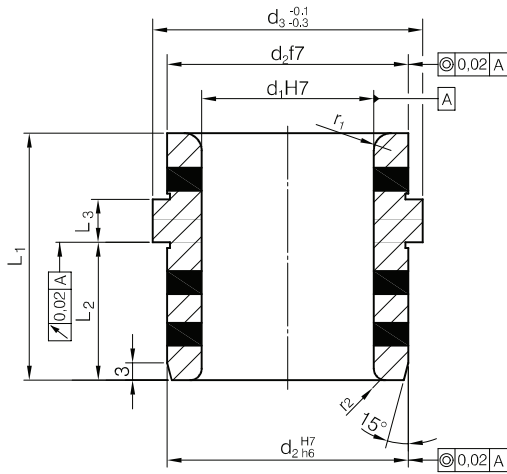

1270.1

Führungsbuchsen mit Bund, Bronze mit Festschmierstoff
 Demountable guide bushes with shoulder, bronze with solid lubricant
 Bussole di guida con collare, bronzo con lubrificante solido

Vodilne puše z vencem, bron s trdim mazivom
 Vodící pouzdra s nákrůžkem, bronz s pevným mazivem
 Vodeče čaure, bronza sa trdim mazivom

 1270.1 - d₁ x L₁

d ₃	d ₂	L ₃	L ₂	r ₂	r ₁	d ₁	L ₁
40	35	7,5	24	2	3	25	43
47	42					30	
60	50	6	35,5	2	4	40	60
			39,5			64	
72	63	8	44,5	3	3	50	77
			55,5			92	
86	80	7,5	49	3	4	60	78
90		55,5	95				
		62,5	100				
						63	108