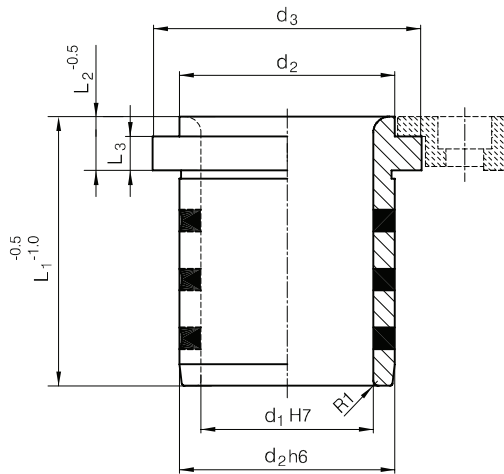

1270

ISO 9448
DIN 9834

Führungsbuchsen mit Bund, Bronze mit Festschmierstoff
Demountable guide bushes with shoulder, bronze with solid lubricant
Bussole di guida con collare, bronzo con lubrificante solido

Vodilne puše z vencem, bron s trdim mazivom
Vodící pouzdra s přírubou, bronz s pevným mazivem
Vodeče čaure, bronza sa trdim mazivom

1270 - d_1

L_1	L_2	L_3	L_4	L_5	d_4	d_3	d_2	d_1
40	10	6,3	20	7,5	58	40	32	24 25
50	12				66	50	40	30 32
63	15				79	63	50	38 40
71	17				89	71	63	48 50
80	19	10	32	11	123	90	80	60 63
100	22				143	112	100	80
125	21				168	140	125	100
160	30				203	180	160	125
200	32				243	220	200	160