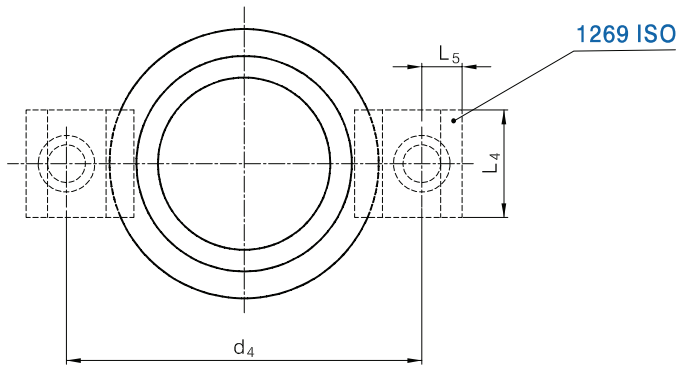

1270

ISO 9448
DIN 9834

Führungsbuchsen mit Bund, Bronze mit Festschmierstoff
Demountable guide bushes with shoulder, bronze with solid lubricant
Bussole di guida con collare, bronzo con lubrificante solido

Vodilne puše z vencem, bron s trdim mazivom
Vodící pouzdra s přírubou, bronz s pevným mazivem
Vodeče čaure, bronza sa trdim mazivom

1270 - d_1

L_1	L_2	L_3	L_4	L_5	d_4	d_3	d_2	d_1
40	10	6,3	20	7,5	58	40	32	24 25
50	12				66	50	40	30 32
63	15				79	63	50	38 40
71	17				89	71	63	48 50
80	19	10	32	11	123	90	80	60 63
100	22				143	112	100	80
125	21				168	140	125	100
160	30				203	180	160	125
200	32				243	220	200	160