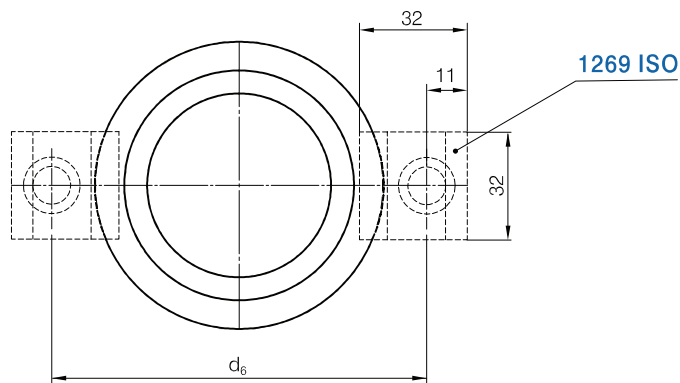

1274

NAAMS

Führungsbuchsen mit Bund, Bronze mit Festschmierstoff
Demountable guide bushes with shoulder, bronze with solid lubricant
Bussole di guida con collare, bronzo con lubrificante solido

Vodílné puše z vancem, bronz s trdim mazivom
Vodící pouzdra s nákrůžkem, bronz s pevným mazivom
Vodeče čaure, bronz sa trdim mazivom

1274 - d₁

d ₆	d ₃	d ₂	L ₂	L ₄	r	L ₁	d ₁
75	40	32	10	4	3	40	25
83	50	40	10			50	32
93	63	50	13	5	5	63	40
106	71	63	15	6		71	50
123	90	80	17	8	6	80	63
143	112	100	20	10	8	100	80
168	140	125	19	12	10	125	100
203	180	160	28		12	160	125