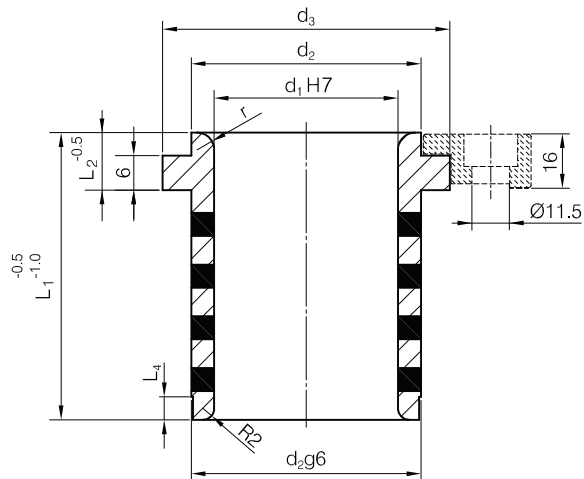

1274

NAAMS

Führungsbuchsen mit Bund, Bronze mit Festschmierstoff
Demountable guide bushes with shoulder, bronze with solid lubricant
Bussole di guida con collare, bronzo con lubrificante solido

Vodílné puše z vancem, bronz s trdim mazivom
Vodící pouzdra s nákrůžkem, bronz s pevným mazivom
Vodeče čaure, bronz sa trdim mazivom

1274 - d₁

d ₆	d ₃	d ₂	L ₂	L ₄	r	L ₁	d ₁
75	40	32	10	4	3	40	25
83	50	40	10			50	32
93	63	50	13	5	5	63	40
106	71	63	15	6		71	50
123	90	80	17	8	6	80	63
143	112	100	20	10	8	100	80
168	140	125	19	12	10	125	100
203	180	160	28		12	160	125