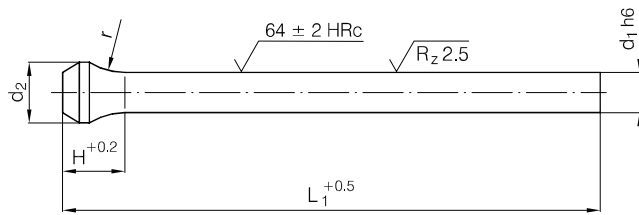

1315.3

D-HSS

Schneidstempel mit Posaunenhalbs
Punches with tapered head
Punzoni a collo di trombone

Rezilni pestiči z ojačano glavou
Razníky s pozounovou hlavou
Probojci sa ojačanom glavom

1315.4

D-ASP

Mat.: HSS, ASP

1315.3 - $d_1 \times L_1$

1315.4 - $d_1 \times L_1$

d_2	$r^{+0.02}$	d_1	$L_1=71$	$L_1=80$	$L_1=90$	$L_1=100$	$L_1=130$
3	3,5	2	■	■	■	■	
4,5	6,5	3	■	■	■	■	
5,5	8	4	■	■	■	■	
7	10	5	■	■	■	■	
9	10	6	■	■	■	■	
11	12	8	■	■	■	■	■
14	15	10	■	■	■	■	■
17	15	13	■	■	■	■	■
20	15	16	■	■	■	■	■
25	15	20	■	■	■	■	■