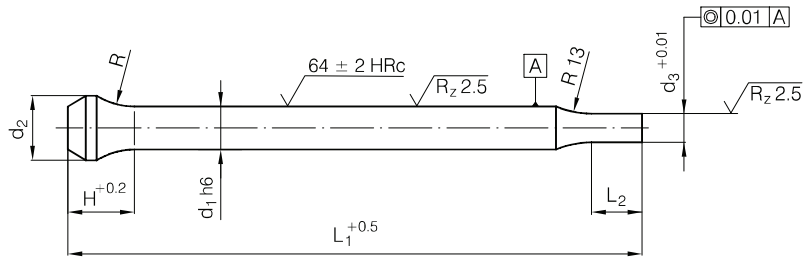

1316.3

C-HSS

Schneidstempel mit Posaunenmund, mit abgesetztem Schaft
Punches with tapered head, stepped
Punzoni a collo di trombone, ribassati

Rezilni pestiči z ojačano glavom, reducirani
Razniky s pozounovou hlavou, osazené
Probojci sa ojačanom glavom, redukovaní

1316.4

C-ASP

Mat.: HSS, ASP

1316.3 - $d_1 \times L_1/d_3 \times L_2$

1316.4 - $d_1 \times L_1/d_3 \times L_2$

r ^{+0.02}	d ₂	d ₁	L ₁ =71	L ₁ =80	L ₁ =90	L ₁ =100	L ₁ =130	d ₃	L ₂		
3,5	3	2	■	■	■	■		0,50-1,99	8	10	
6,5	4,5	3	■	■	■	■		0,80-2,99	8	10	
8	5,5	4	■	■	■	■		1,00-3,99	8	10	
10	7	5	■	■	■	■		1,50-4,99	8	10	13
10	9	6	■	■	■	■		1,60-5,99	8	10	13
12	11	8	■	■	■	■	■	2,50-7,99	10	13	19
15	14	10	■	■	■	■	■	4,00-9,99	10	13	19
15	17	13	■	■	■	■	■	5,00-12,99	10	13	19
15	20	16	■	■	■	■	■	8,00-15,99	13	19	25
15	25	20	■	■	■	■	■	12,00-19,99	13	19	25