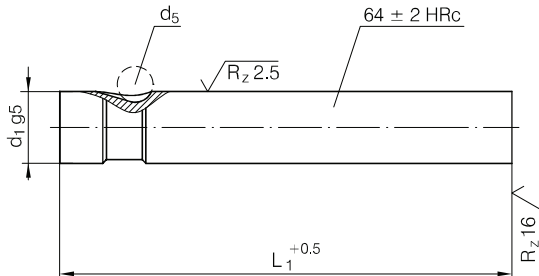

Mat.: HSS

Retainer: Artikel 1381
Retainer: article 1381
Retainer: articolo 1381
Retainer: artikel 1381
Upínač: Položka 1381
Retainer: artikl 1381

1360 - d₁ x L₁

d ₅	d ₁	L ₁ =63	L ₁ =71	L ₁ =80	L ₁ =90	L ₁ =100	L ₁ =110	L ₁ =125	L ₁ =150
10	10	■	■	■	■	■	■	■	■
12	13	■	■	■	■	■	■	■	■
12	16	■	■	■	■	■	■	■	■
12	20	■	■	■	■	■	■	■	■
12	25		■	■	■	■	■	■	■
12	32		■	■	■	■	■	■	■
12	40			■	■	■	■	■	■