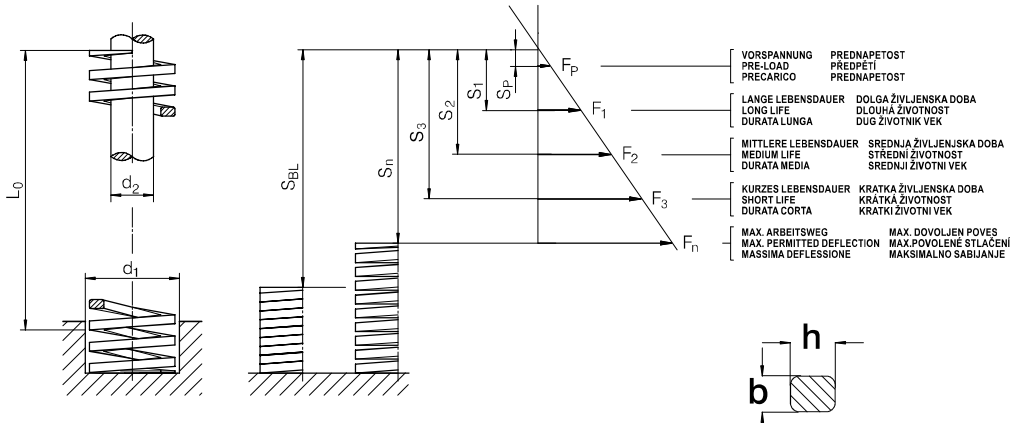

3410.6

Schraubendruckfedern
Compression springs
Molle per stampi

Vijačnice, tlačne vzmeti
Spiralové tlačné pružiny
Opruge, kvadratna žica

KENNFARBE: WEISS - HYPER STARKE BELASTUNG
COLOUR: WHITE - HYPER HEAVY LOAD
COLORE: BIANCO - CARICO IPER FORTE

BARVA: BELA - HIPER TEŽKA OBREMENITEV
BARVA: BÍLÁ - HYPER SILNÉ ZATÍŽENÍ
BOJA: BELA - HIPER VELIKA OPTEREČENJA

3410.6 - d₁ x L₀

F _{max}		S _{BL}	c	d ₂	d ₁	L ₀	b x h
N	mm	mm	(N/mm)	(mm)		mm	
4000	2,2	3,0	1818	6,3	16	20	4,6 x 5,0
	4,0	5,5	1000				
	6,5	8,0	615				
	10,0	12,5	400				
	14,0	16,3	286				
6000	2,5	3,4	2400	8	19	25	5,1 x 6,5
	4,5	5,9	1333				
	6,0	7,8	1000				
	10,0	12,4	600				
	14,0	16,5	429				
12000	2,5	3,0	4800	10	25	30	6,9 x 9,1
	5,0	5,9	2400				
	8,0	9,5	1500				
	12,0	17,9	1000				
	14,0	16,9	857				
20000	3,0	3,7	6667	12,5	32	35	9,25 x 10,8
	5,5	6,3	3636				
	9,0	11,3	2222				
	13,0	14,9	1538				
	16,0	18,3	1250				
	19,0	21,7	1053				
25000	3,5	4,5	7143	16	38	40	10,5 x 12,6
	5,0	5,9	5000				
	9,0	10,4	2778				
	13,0	15,0	1923				
	19,0	22,4	1316				
	27,0	29,9	926				