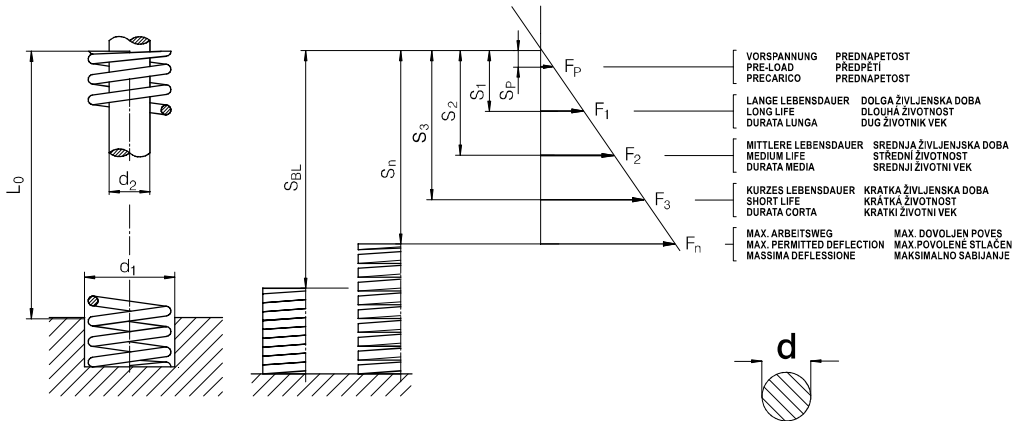

3411.1

Schraubendruckfedern, runder Draht
 Compression springs, round wire
 Molle per stampi, filo tondo

Vijačne, tlačne vzmeti, okrogla žica
 Spirálové tlačné pružiny, kruhový profil drátu
 Opruge, okrogla žica

KENNFARBE: GRÜN - LEICHTE BELASTUNG
 COLOUR: GREEN - LIGHT LOAD
 COLORE: VERDE - CARICO LEGGERO

BARVA: ZELENA - LAHKA OBREMENITEV
 BARVA: ZELENĀ - LEHKÉ ZATÍŽENÍ
 BOJA: ZELENA - MANJA OPTEREČENJA

3411.1 - $d_1 \times L_0$

S ₁ (25%L ₀)		S ₂ (30%L ₀)		S ₃ (35%L ₀)		S _n (40%L ₀)		S _{BL}	c	d ₂	d ₁	L ₀	d
N	mm	N	mm	N	mm	N	mm	mm	(N/mm)		(mm)		mm
28	6,3	33	7,5	39	8,8	44	10,0	13,2	4,4			25	
27	8,0	33	9,6	38	11,2	44	12,8	16,5	3,4			32	
26	9,5	32	11,4	37	13,3	42	15,2	19,8	2,8			38	
26	11,0	31	13,2	37	15,4	42	17,6	23,1	2,4	5	10	44	1,1
27	12,8	32	15,3	37	17,9	43	20,4	26,9	2,1			51	
26	16,0	31	19,2	36	22,4	42	25,6	33,3	1,6			64	
25	19,0	30	22,8	35	26,6	40	30,4	39,6	1,3			76	
24	25,0	29	29,7	32	35,0	38	40,0	50,0	0,8			305	
53	6,3	64	7,5	74	8,8	85	10,0	13,5	8,5			25	
52	8,0	62	9,5	73	11,2	83	12,8	16,8	6,5			32	
51	9,5	61	11,4	70	13,3	81	15,2	20,3	5,3			38	
49	11,0	59	13,2	68	15,4	78	17,6	23,9	4,4			44	
48	12,8	58	15,3	68	17,9	78	20,4	26,9	3,8	6,3	12,5	51	1,5
47	16,0	56	19,2	65	22,4	75	25,6	33,3	2,9			64	
48	19,0	57	22,8	67	26,6	76	30,4	41,1	2,5			76	
48	22,3	57	26,7	65	31,2	76	35,6	48,3	2,1			89	
45	28,0	54	35,0	64	40,0	73	45,0	60,0	1,5			305	
112	6,3	134	7,5	157	8,8	179	10,0	14,7	17,9			25	
108	8,0	129	9,6	151	11,2	173	12,8	18,5	13,5			32	
100	9,5	120	11,4	140	13,3	160	15,2	22,4	10,5			38	
96	11,0	116	13,2	136	15,4	154	17,6	25,9	8,8			44	
97	12,8	116	15,3	136	17,9	155	20,4	30,0	7,6			51	2,0
95	16,0	114	19,2	132	22,4	152	25,6	37,8	5,9	8	16	64	
91	19,0	109	22,8	128	26,6	145	30,4	45,2	4,8			76	
90	22,3	108	26,7	125	31,2	144	35,6	52,8	4,0			89	
90	25,5	108	30,6	125	35,7	144	40,8	60,7	3,5			102	
85	28,0	103	35,0	117	40,0	137	45,0	60,0	2,5			305	