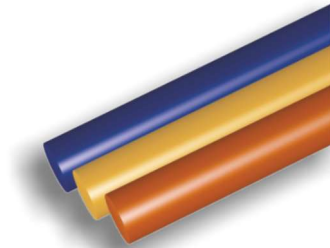

3422.1

80 Shore A

Elastomer Federn
Elastomer rods, round
Barre piene per stampi in elastomero

Okrogle palice iz elastomera
Polyuretanové pružiny
Poliuretan, okrugli

3422.2

90 Shore A

3422.3

95 Shore A

80 Shore A - Blau / Blue / Blu / Modra / Modrà / Plava

90 Shore A - Orange / Orange / Arancione / Oranžna / Oranžová / Narandasta

95 Shore A - Honig / Honey / Miele / Oker / Žlutà / Oker

3422.1 - d

3422.2 - d