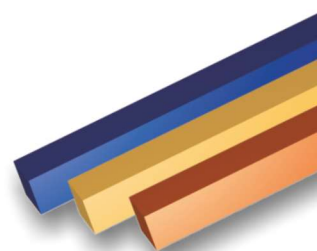

3423.1

80 Shore A

Elastomer Platten
Elastomer rods, rectangular
Barre rettangolari in elastomero

Pravokotne palice iz elastomera
Polyuretanové pružiny
Poliuretan, kvadratni

3423.2

90 Shore A

3423.3

95 Shore A

80 Shore A - Blau / Blue / Blu / Modra / Modrà / Plava

90 Shore A - Orange / Orange / Arancione / Oranžna / Oranžová / Narandasta

95 Shore A - Honig / Honey / Miele / Oker / Žlutà / Oker

3423.1 - a x b x L