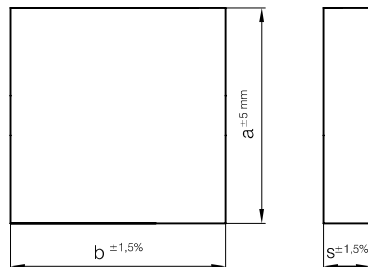

3424.1

80 Shore A

Elastomer Platten
Elastomer plates
Lastre in elastomero

Plošče iz elastomera
Polyuretanové desky
Poliuretanske ploče

3424.2

90 Shore A

3424.3

95 Shore A

80 Shore A - Blau / Blue / Blu / Modra / Modrà / Plava

90 Shore A - Orange / Orange / Arancione / Oranžna / Oranžová / Narandasta

95 Shore A - Honig / Honey / Miele / Oker / Žlutà / Oker

3424.1 - a x b x s

3424.2 - a x b x s

3424.3 - a x b x s

s	500 x 500	500 x 1000	1000 x 1000
12	■	■	■
15	■	■	■
20	■	■	■
25	■	■	■
30	■	■	■
40	■	■	■
50	■	■	■