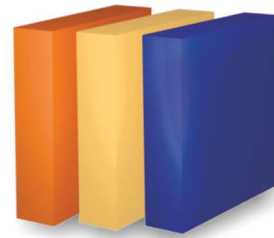

3424.1

80 Shore A

Elastomer Platten
Elastomer plates
Lastre in elastomero

Plošče iz elastomera
Polyuretanové desky
Poliuretanske ploče

3424.2

90 Shore A

3424.3

95 Shore A

80 Shore A - Blau / Blue / Blu / Modra / Modrà / Plava

90 Shore A - Orange / Orange / Arancione / Oranžna / Oranžová / Narandasta

95 Shore A - Honig / Honey / Miele / Oker / Žlutà / Oker

3424.1 - a x b x s