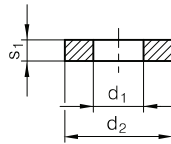

3445.1

Scheiben, Distanzring
Washers, spacer sleeves
Rondelle, anelli distanziatori

Podložke
Distanční podložky
Podložke

Mounting example:

3445.1 - d₁ x d₂ x s₁

d ₁	d ₂	s ₁	d ₁	d ₂	s ₁
6,4	17	3	17	50	6
8,4	17	3	17	50	10
8,4	23	4	17	58	10
8,5	20	4	20,4	30	5
9	26	4	21	42	8
10,5	25	4	21	44	8
10,5	25	5	21	45	8
10,5	26	4	21	45	16
10,5	28	4	21	46	6
10,5	30	5	21	49	6
11	30	6	21	65	8
11	36	6	22	65	12
12,5	28	4	22	68	12
13	30	3	25	46	10
13	35	5	25	55	10
13	30	6	25	56	10
13	35	8	25	70	10
13	46	8	26	58	6
13,4	23	4	26	70	12
16,4	26	4	26	80	12
17	35	4	31	68	8
17	35	6	31	68	10
17	36	4	32	90	15
17	36	13	32	92	15
17	37	6	37	80	8
17	38	6	43	92	8
17	40	6			