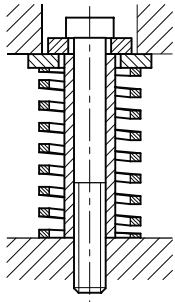

3445.1

Scheiben, Distanzring
Washers, spacer sleeves
Rondelle, anelli distanziatori

Podložke
Distanční podložky
Podložke

Mounting example:

3445.1 - d₁ x d₂ x s₁

d ₁	d ₂	s ₁	d ₁	d ₂	s ₁
6,4	17	3	17	50	6
8,4	17	3	17	50	10
8,4	23	4	17	58	10
8,5	20	4	20,4	30	5
9	26	4	21	42	8
10,5	25	4	21	44	8
10,5	25	5	21	45	8
10,5	26	4	21	45	16
10,5	28	4	21	46	6
10,5	30	5	21	49	6
11	30	6	21	65	8
11	36	6	22	65	12
12,5	28	4	22	68	12
13	30	3	25	46	10
13	35	5	25	55	10
13	30	6	25	56	10
13	35	8	25	70	10
13	46	8	26	58	6
13,4	23	4	26	70	12
16,4	26	4	26	80	12
17	35	4	31	68	8
17	35	6	31	68	10
17	36	4	32	90	15
17	36	13	32	92	15
17	37	6	37	80	8
17	38	6	43	92	8
17	40	6			