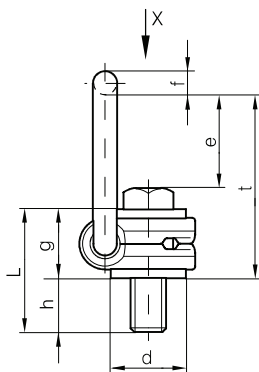

**3455.1**

Lastbocke  
Hoisting snap links  
Golfari girevoli con anello

Vrtljivi dvizni elementi s členom  
Závěsná oka  
Vrtljivi vijaki za podizanje tereta

**3455.1 - d<sub>2</sub>**

Rated carrying capacity [t]	a	b	c	d	e	n	d <sub>2</sub>
0,3	30	38	54	13	38	20	M8
0,5	30	38	54	13	38	20	M10
0,7	35	48	54	13	38	22	M12
1	35	48	54	13	38	22	M14
1,5	35	48	54	13	38	33	M16
2,5	35	55	75	16	55	33	M20
4	40	66	82	17	63	40	M24
6	50	70	92	23	72	40	M30
8	50	91	124	23	92	55	M36
10	65	91	124	27	92	60	M42
12,5	65	116	124	27	92	68	M48

**3455.2**

Lastbocke  
Hoisting snap links  
Golfari girevoli con staffa

Vrtljivi dvizni elementi z obročem  
Závěsná oka  
Vrtljivi vijaki za podizanje tereta

**3455.2 - d<sub>2</sub>**

Tightening torque [Nm]	a	b	c	d	e	f	g	h stand.	j	k	L stand.	n	s <sub>1</sub>	s <sub>2</sub>	t	d <sub>2</sub>
30	30	52	34	24	40	10	29	11	75,3	45	40	32	5	13	75	M8
60	30	52	34	24	39	10	29	15	75,3	45	44	32	6	17	75	M10
150	32	52	34	26	38	10	29	18	77,3	45	47	32	8	19	75	M12
150	34,5	56	38	30	39	13,5	36	22	86,3	47	58	38	10	24	85	M16
400	50	82	54	45	55	17	43	32	113,8	64	75	48	12	30	110	M20
760	50	82	54	45	67	17	43	37	129,8	78	80	48	14	36	125	M24
1000	60	103	65	60	67	22,5	61	49	151,3	80	110	67	17	46	147	M30
800	77	122	82	70	97	26,5	77	63	203,3	113	140	79	22	55	196	M36
1000	77	122	82	70	94	26,5	77	73	204,3	113	150	79	24	65	196	M42
1500	95	156	100	85	109	36	87	63	228	130	150	100	24	65	22	M42
2000	95	156	100	95	105	36	87	73	231	130	160	100	27	75	222	M48