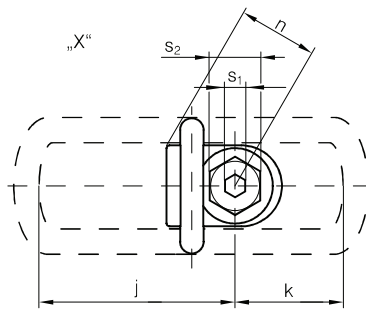

**3455.1**

Lastbocke  
Hoisting snap links  
Golfari girevoli con anello

Vrtljivi dvizni elementi s členom  
Závěsná oka  
Vrtljivi vijaki za podizanje tereta

**3455.1 - d<sub>2</sub>**

Rated carrying capacity [t]	a	b	c	d	e	n	d <sub>2</sub>
0,3	30	38	54	13	38	20	M8
0,5	30	38	54	13	38	20	M10
0,7	35	48	54	13	38	22	M12
1	35	48	54	13	38	22	M14
1,5	35	48	54	13	38	33	M16
2,5	35	55	75	16	55	33	M20
4	40	66	82	17	63	40	M24
6	50	70	92	23	72	40	M30
8	50	91	124	23	92	55	M36
10	65	91	124	27	92	60	M42
12,5	65	116	124	27	92	68	M48

**3455.2**

Lastbocke  
Hoisting snap links  
Golfari girevoli con staffa

Vrtljivi dvizni elementi z obročem  
Závěsná oka  
Vrtljivi vijaki za podizanje tereta

**3455.2 - d<sub>2</sub>**

Tightening torque [Nm]	a	b	c	d	e	f	g	h stand.	j	k	L stand.	n	s <sub>1</sub>	s <sub>2</sub>	t	d <sub>2</sub>
30	30	52	34	24	40	10	29	11	75,3	45	40	32	5	13	75	M8
60	30	52	34	24	39	10	29	15	75,3	45	44	32	6	17	75	M10
150	32	52	34	26	38	10	29	18	77,3	45	47	32	8	19	75	M12
150	34,5	56	38	30	39	13,5	36	22	86,3	47	58	38	10	24	85	M16
400	50	82	54	45	55	17	43	32	113,8	64	75	48	12	30	110	M20
760	50	82	54	45	67	17	43	37	129,8	78	80	48	14	36	125	M24
1000	60	103	65	60	67	22,5	61	49	151,3	80	110	67	17	46	147	M30
800	77	122	82	70	97	26,5	77	63	203,3	113	140	79	22	55	196	M36
1000	77	122	82	70	94	26,5	77	73	204,3	113	150	79	24	65	196	M42
1500	95	156	100	85	109	36	87	63	228	130	150	100	24	65	22	M42
2000	95	156	100	95	105	36	87	73	231	130	160	100	27	75	222	M48