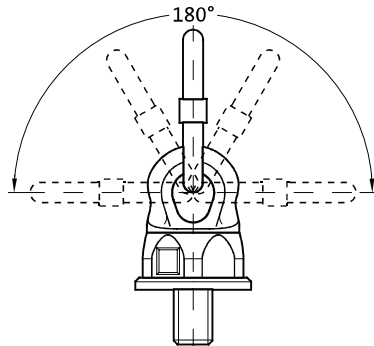

**3455.1**

Lastbocke  
Hoisting snap links  
Golfari girevoli con anello

Vrtljivi dvizni elementi s členom  
Závěsná oka  
Vrtljivi vijaki za podizanje tereta

**3455.1 - d<sub>2</sub>**

Rated carrying capacity [t]	a	b	c	d	e	n	d <sub>2</sub>
0,3	30	38	54	13	38	20	M8
0,5	30	38	54	13	38	20	M10
0,7	35	48	54	13	38	22	M12
1	35	48	54	13	38	22	M14
1,5	35	48	54	13	38	33	M16
2,5	35	55	75	16	55	33	M20
4	40	66	82	17	63	40	M24
6	50	70	92	23	72	40	M30
8	50	91	124	23	92	55	M36
10	65	91	124	27	92	60	M42
12,5	65	116	124	27	92	68	M48

**3455.2**

Lastbocke  
Hoisting snap links  
Golfari girevoli con staffa

Vrtljivi dvizni elementi z obročem  
Závěsná oka  
Vrtljivi vijaki za podizanje tereta

**3455.2 - d<sub>2</sub>**

Tightening torque [Nm]	a	b	c	d	e	f	g	h stand.	j	k	L stand.	n	s <sub>1</sub>	s <sub>2</sub>	t	d <sub>2</sub>
30	30	52	34	24	40	10	29	11	75,3	45	40	32	5	13	75	M8
60	30	52	34	24	39	10	29	15	75,3	45	44	32	6	17	75	M10
150	32	52	34	26	38	10	29	18	77,3	45	47	32	8	19	75	M12
150	34,5	56	38	30	39	13,5	36	22	86,3	47	58	38	10	24	85	M16
400	50	82	54	45	55	17	43	32	113,8	64	75	48	12	30	110	M20
760	50	82	54	45	67	17	43	37	129,8	78	80	48	14	36	125	M24
1000	60	103	65	60	67	22,5	61	49	151,3	80	110	67	17	46	147	M30
800	77	122	82	70	97	26,5	77	63	203,3	113	140	79	22	55	196	M36
1000	77	122	82	70	94	26,5	77	73	204,3	113	150	79	24	65	196	M42
1500	95	156	100	85	109	36	87	63	228	130	150	100	24	65	22	M42
2000	95	156	100	95	105	36	87	73	231	130	160	100	27	75	222	M48