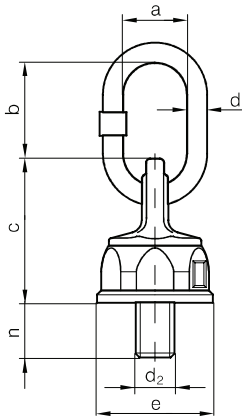

**3455.1**

Lastbocke  
Hoisting snap links  
Golfari girevoli con anello

Vrtljivi dvizni elementi s členom  
Závěsná oka  
Vrtljivi vijaki za podizanje tereta

**3455.1 - d<sub>2</sub>**

Rated carrying capacity [t]	a	b	c	d	e	n	d <sub>2</sub>
0,3	30	38	54	13	38	20	M8
0,5	30	38	54	13	38	20	M10
0,7	35	48	54	13	38	22	M12
1	35	48	54	13	38	22	M14
1,5	35	48	54	13	38	33	M16
2,5	35	55	75	16	55	33	M20
4	40	66	82	17	63	40	M24
6	50	70	92	23	72	40	M30
8	50	91	124	23	92	55	M36
10	65	91	124	27	92	60	M42
12,5	65	116	124	27	92	68	M48

**3455.2**

Lastbocke  
Hoisting snap links  
Golfari girevoli con staffa

Vrtljivi dvizni elementi z obročem  
Závěsná oka  
Vrtljivi vijaki za podizanje tereta

**3455.2 - d<sub>2</sub>**

Tightening torque [Nm]	a	b	c	d	e	f	g	h stand.	j	k	L stand.	n	s <sub>1</sub>	s <sub>2</sub>	t	d <sub>2</sub>
30	30	52	34	24	40	10	29	11	75,3	45	40	32	5	13	75	M8
60	30	52	34	24	39	10	29	15	75,3	45	44	32	6	17	75	M10
150	32	52	34	26	38	10	29	18	77,3	45	47	32	8	19	75	M12
150	34,5	56	38	30	39	13,5	36	22	86,3	47	58	38	10	24	85	M16
400	50	82	54	45	55	17	43	32	113,8	64	75	48	12	30	110	M20
760	50	82	54	45	67	17	43	37	129,8	78	80	48	14	36	125	M24
1000	60	103	65	60	67	22,5	61	49	151,3	80	110	67	17	46	147	M30
800	77	122	82	70	97	26,5	77	63	203,3	113	140	79	22	55	196	M36
1000	77	122	82	70	94	26,5	77	73	204,3	113	150	79	24	65	196	M42
1500	95	156	100	85	109	36	87	63	228	130	150	100	24	65	22	M42
2000	95	156	100	95	105	36	87	73	231	130	160	100	27	75	222	M48