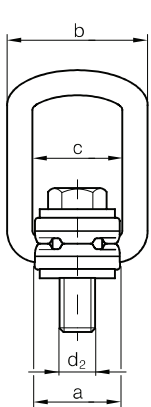

**3455.1**

Lastbocke  
Hoisting snap links  
Golfari girevoli con anello

Vrtljivi dvizni elementi s členom  
Závěsná oka  
Vrtljivi vijaki za podizanje tereta

**3455.1 - d<sub>2</sub>**

Rated carrying capacity [t]	a	b	c	d	e	n	d <sub>2</sub>
0,3	30	38	54	13	38	20	M8
0,5	30	38	54	13	38	20	M10
0,7	35	48	54	13	38	22	M12
1	35	48	54	13	38	22	M14
1,5	35	48	54	13	38	33	M16
2,5	35	55	75	16	55	33	M20
4	40	66	82	17	63	40	M24
6	50	70	92	23	72	40	M30
8	50	91	124	23	92	55	M36
10	65	91	124	27	92	60	M42
12,5	65	116	124	27	92	68	M48

**3455.2**

Lastbocke  
Hoisting snap links  
Golfari girevoli con staffa

Vrtljivi dvizni elementi z obročem  
Závěsná oka  
Vrtljivi vijaki za podizanje tereta

**3455.2 - d<sub>2</sub>**

Tightening torque [Nm]	a	b	c	d	e	f	g	h stand.	j	k	L stand.	n	s <sub>1</sub>	s <sub>2</sub>	t	d <sub>2</sub>
30	30	52	34	24	40	10	29	11	75,3	45	40	32	5	13	75	M8
60	30	52	34	24	39	10	29	15	75,3	45	44	32	6	17	75	M10
150	32	52	34	26	38	10	29	18	77,3	45	47	32	8	19	75	M12
150	34,5	56	38	30	39	13,5	36	22	86,3	47	58	38	10	24	85	M16
400	50	82	54	45	55	17	43	32	113,8	64	75	48	12	30	110	M20
760	50	82	54	45	67	17	43	37	129,8	78	80	48	14	36	125	M24
1000	60	103	65	60	67	22,5	61	49	151,3	80	110	67	17	46	147	M30
800	77	122	82	70	97	26,5	77	63	203,3	113	140	79	22	55	196	M36
1000	77	122	82	70	94	26,5	77	73	204,3	113	150	79	24	65	196	M42
1500	95	156	100	85	109	36	87	63	228	130	150	100	24	65	22	M42
2000	95	156	100	95	105	36	87	73	231	130	160	100	27	75	222	M48