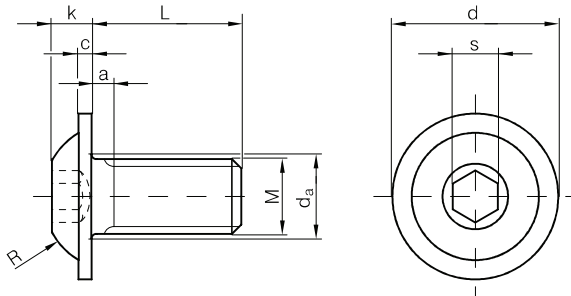

3462.1

Linsenflanschkopfschraube mit innensechskant
 Flat Mushrooms head screw with hexagon socket
 Viti a testa flangia lenticolare con esagono interno

Imbus vijaki
 Šrouby s čočkovou hlavou s vnitřním šestihranem
 Imbus vijaki sa loptastom glavom

Mounting example:

3462.1 - d x L

M	k	s	c	a	d _a	R	d	L
M6	3,2	4	1,2	2	7	5,6	13,27	12
M6	3,2	4	1,2	2	7	5,6	13,27	16
M6	3,2	4	1,2	2	7	5,6	13,27	20
M8	4,3	5	1,5	2,5	9,2	7,5	17,77	16
M8	4,3	5	1,5	2,5	9,2	7,5	17,77	20
M8	4,3	5	1,5	2,5	9,2	7,5	17,77	25
M10	5,3	6	1,75	3	11,2	10	22,18	20