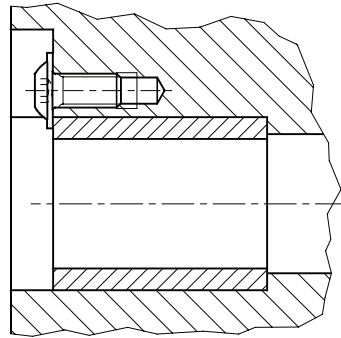

3462.1 - d x L

M	k	s	c	a	d_a	R	d	L
M6	3,2	4	1,2	2	7	5,6	13,27	12
M6	3,2	4	1,2	2	7	5,6	13,27	16
M6	3,2	4	1,2	2	7	5,6	13,27	20
M8	4,3	5	1,5	2,5	9,2	7,5	17,77	16
M8	4,3	5	1,5	2,5	9,2	7,5	17,77	20
M8	4,3	5	1,5	2,5	9,2	7,5	17,77	25
M10	5,3	6	1,75	3	11,2	10	22,18	20