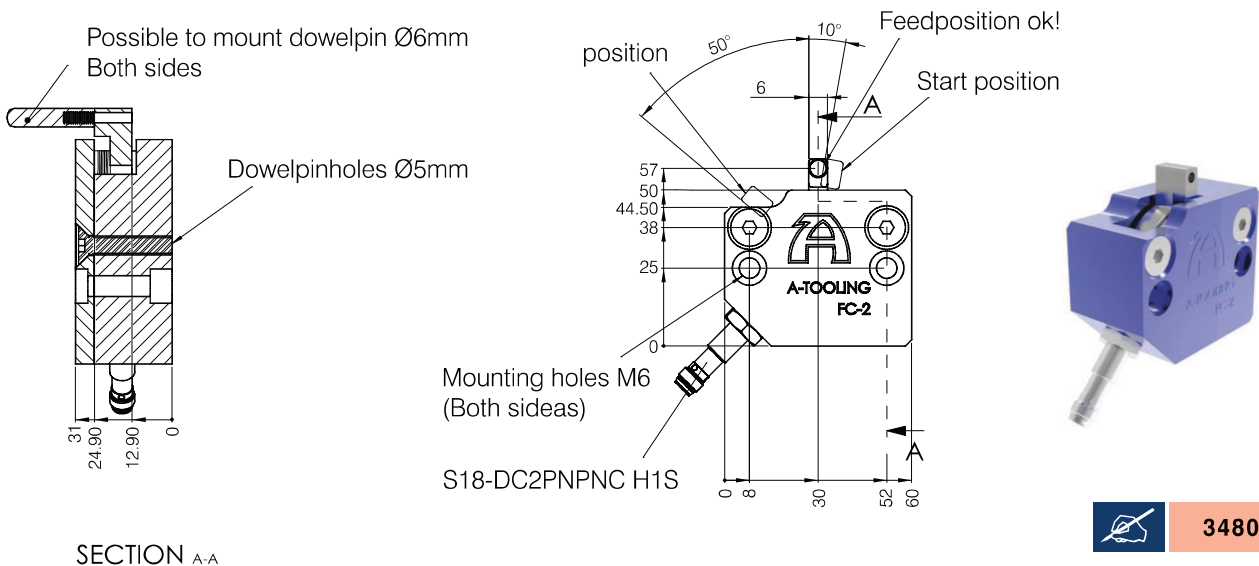

3480

Vorschubüberwachung
Feed control
Controllo alimentazione

Kontrola pomika
Kontrola posuvu
Kontrola pomeranja

Feedcontrol FC1

Feedcontrol FC2

3480.FC2