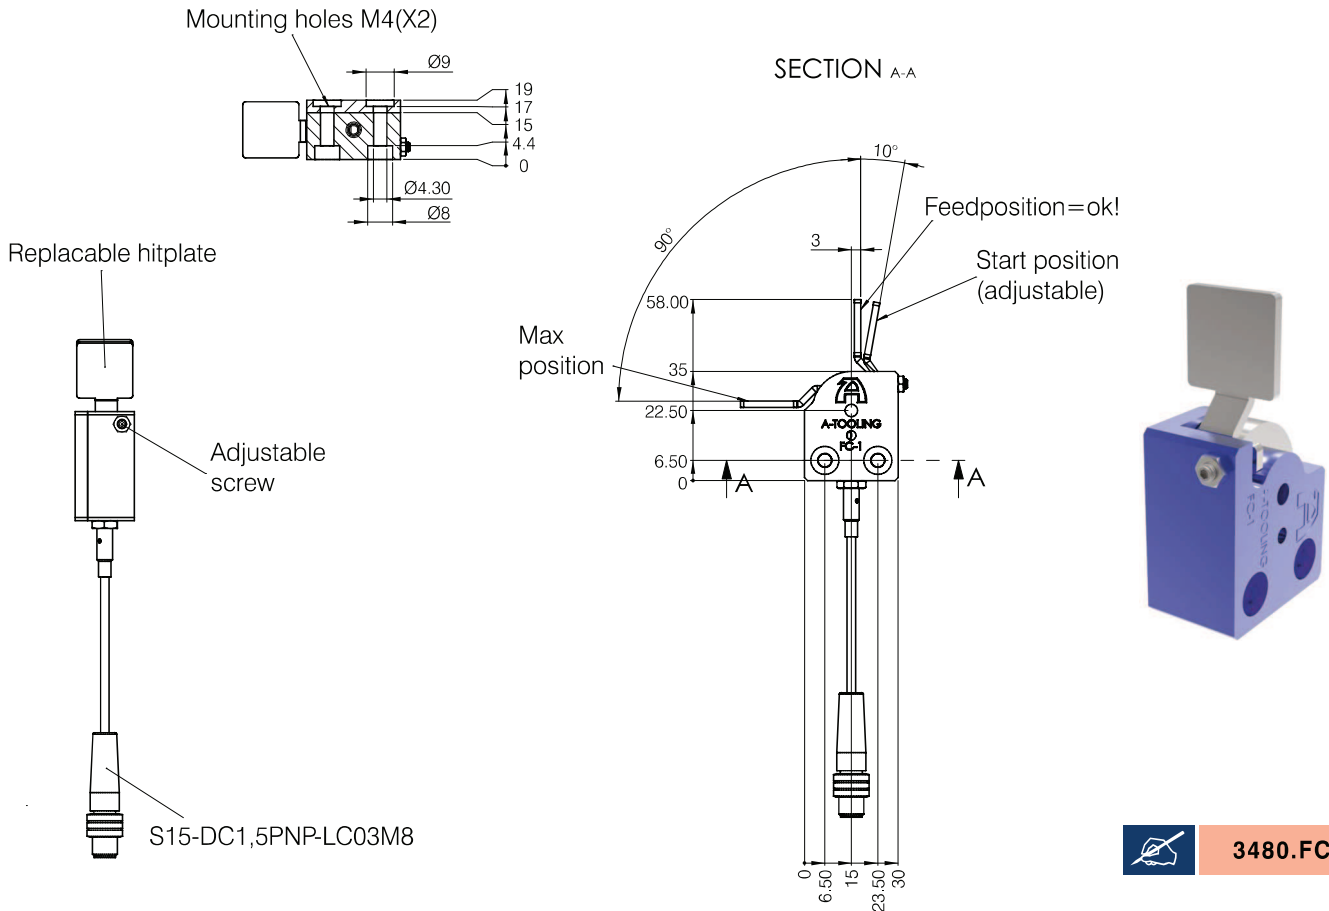

3480

Vorschubüberwachung
Feed control
Controllo alimentazione

Kontrola pomika
Kontrola posuvu
Kontrola pomeranja

Feedcontrol FC1

3480.FC1

Feedcontrol FC2

3480.FC2

3480

Spurwechselschalter
Switch of feedcontrol
Interruttore di controllo del scorrimento barra

Stikalo kontrole pomika traku
Přepínač ovládání jízdního pruhu
Prekidač za kontrolu pomeranja trake

Feedcontrol FC3

Replacable hitplate

SECTION -

3480.FC3

Mounting example FC3