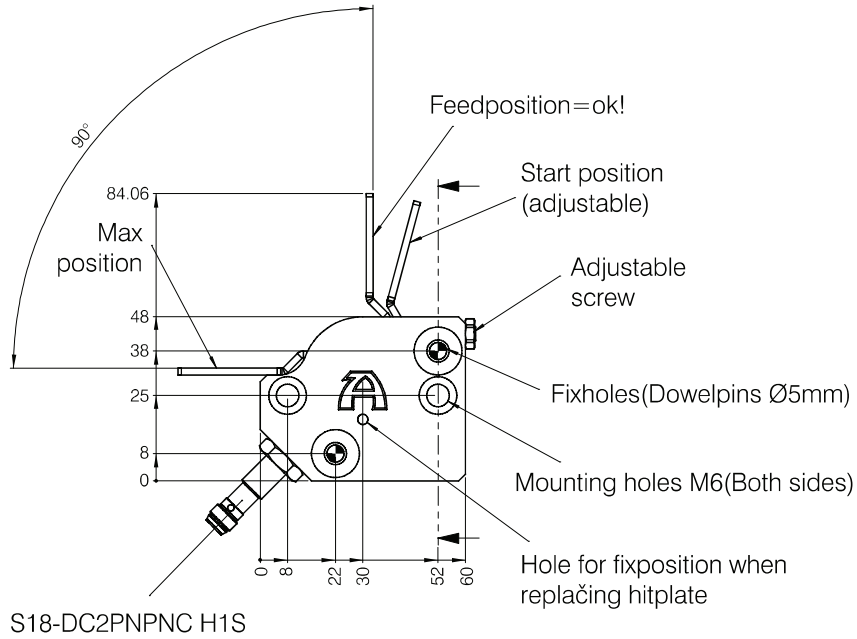

Spurwechselschalter
Switch of feedcontrol
Interruttore di controllo del scorrimento barra

Stikalo kontrole pomika traku
Přepínač ovládání jízdního pruhu
Prekidač za kontrolu pomeranja trake

Feedcontrol FC3

Replacable hitplate

SECTION -

3480.FC3

Mounting example FC3